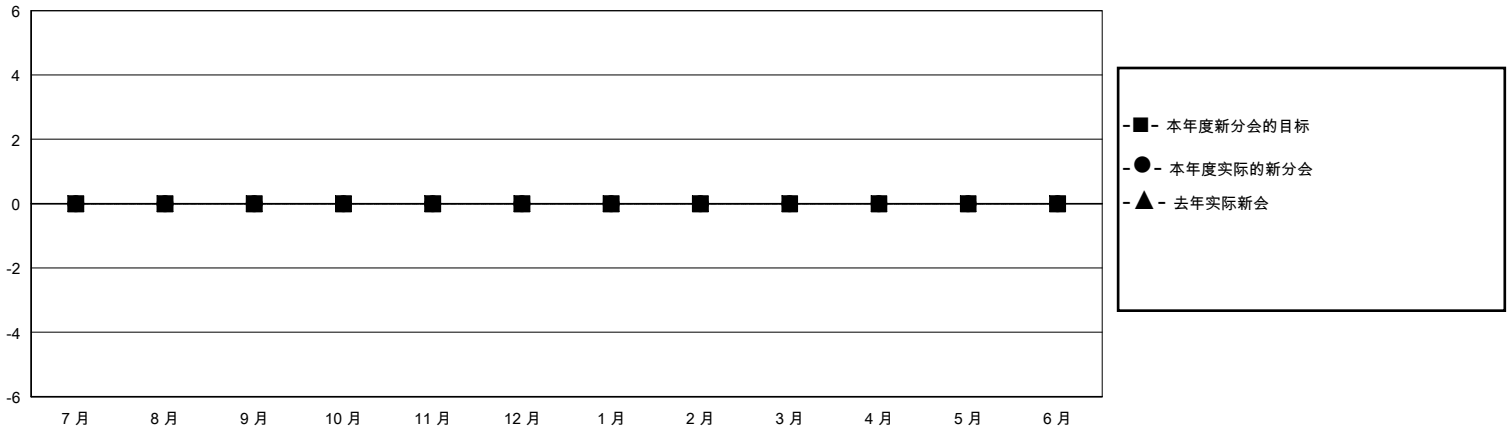

MONTHLY MEMBERSHIP PROGRESS REPORT

District 389

Results as of: 5/31/2020

GMT:

地点 CHINA

GMT宪章区

分会			
成果 2019-2020			
季	新分会目标	新会	会员流失的分会
7月/8月/9月	0	0	0
10月/11月/12月	0	0	0
1月/2月/3月	0	0	0
4月/5月/6月	0	0	0

位会员@每位须缴			
成果 2019-2020			
季	会员净增长目标	实际会员增长数	实际退会会员 (包括转会)
7月/8月/9月	0	12	14
10月/11月/12月	0	0	0
1月/2月/3月	0	23	24
4月/5月/6月	0	1	2

目标与实际新会累积

目标和实际会员累积

已取消的分会: 0	10 CLUBS OF 119 增添1位或以上的新会员	性别分布
		男 1,675 (61.40%)
		女 1,053 (38.60%)
放弃的会员	点击这里取得累计会员数据	总计家庭单位会员数 91
过世 0		支付减半会费的家庭会员 46
分会已取消 0		
其他 40		
总计 40		