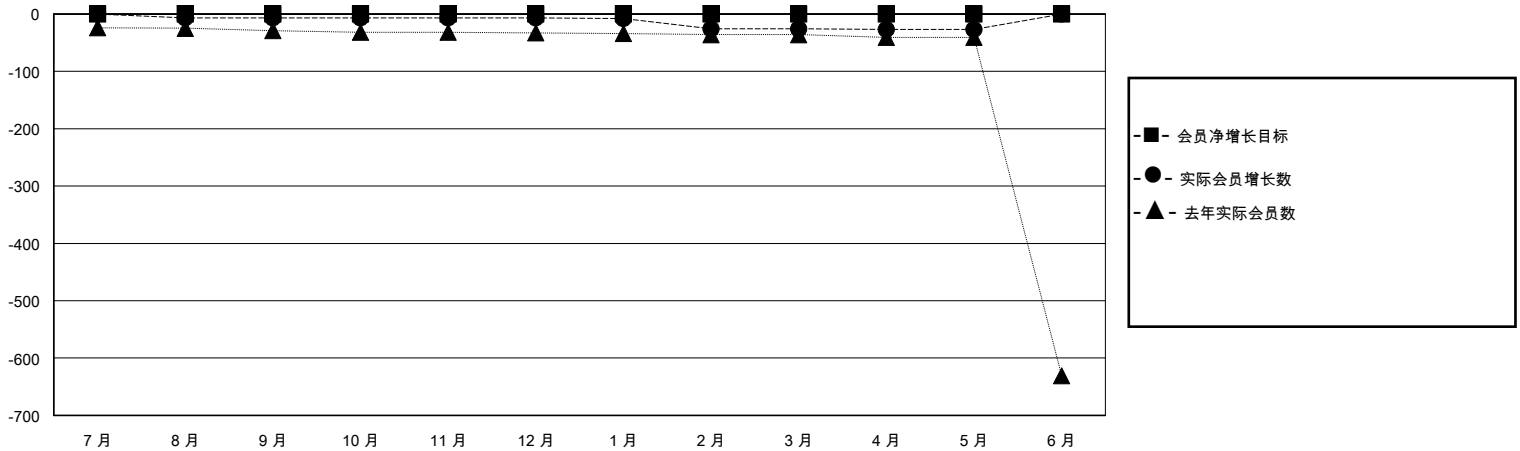

MONTHLY MEMBERSHIP PROGRESS REPORT

District 389

Results as of: 5/31/2020

GMT:

地点 CHINA

GMT宪章区

分会			
成果 2019-2020			
季	新分会目标	新会	会员流失的分会
7月/8月/9月	0	0	0
10月/11月/12月	0	0	0
1月/2月/3月	0	0	0
4月/5月/6月	0	0	0

位会员@每位须缴			
成果 2019-2020			
季	会员净增长目标	实际会员增长数	实际退会会员 (包括转会)
7月/8月/9月	0	12	14
10月/11月/12月	0	0	0
1月/2月/3月	0	23	24
4月/5月/6月	0	1	2

目标与实际新会累积

目标和实际会员累积

已取消的分会: 0	10 CLUBS OF 119 增添1位或以上的新会员	性别分布
		男 1,675 (61.40%)
		女 1,053 (38.60%)
放弃的会员	点击这里取得累计会员数据	总计家庭单位会员数 91
过世 0		支付减半会费的家庭会员 46
分会已取消 0		
其他 40		
总计 40		